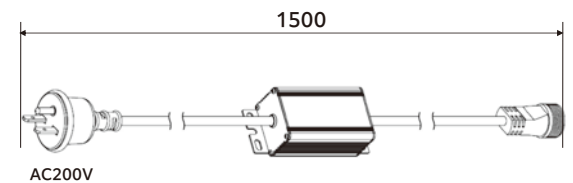

品番	R-ADK
定価	オープン価格