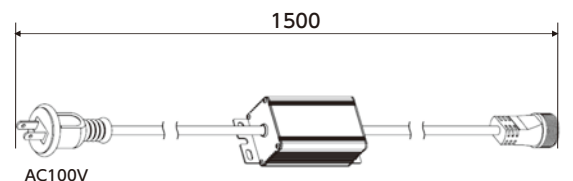

NEWホースライト2 LED

仕様書

品名	AKALOOK ホースライト2 LED			
形式・型番	R-10M	R-20M	R-10M-2	R-20M-2
全光束 (lm)	2400(1m)	2400(1m)	2400(1m)	2400(1m)
定格消費電力 (w)	90	180	90	180
周波数 (Hz)	50/60	50/60	50/60	50/60
定格入力電圧 (v)	100	100	200	200
定格入力電流 (A)	1.13	2.2	0.30	1
定格寿命 (H)	50000	50000	50000	50000
色温度(K)	6000	6000	6000	6000
配光 (度)	表面 120 裏面 120	表面 120 裏面 120	表面 120 裏面 120	表面 120 裏面 120
保護等級	IP65	IP65	IP65	IP65
重量 (g)	1500	3000	1500	3000

仕様書

品名	AKALOOK ホースライト2 LED
形式・型番	R-10M-R レッド/R-10M-G グリーン/R-10M-B ブルー
全光束 (lm)	1100(1m)
定格消費電力 (w)	70w
周波数 (Hz)	50/60
定格入力電圧 (v)	100
定格入力電流 (A)	0.7
定格寿命 (H)	50000
配光 (度)	表面 120 裏面 120
保護等級	IP65
重量 (g)	1500

1. 注1 リールを巻いて点灯しないで下さい。(火災の恐れがございます)
   注2 最大接続50M以上で使用しないでください。(整流器の火災の恐れがございます)
   注3 取付け、取外しの場合は必ず電源を切って作業して下さい。
   注4 水中では使用しないでください。
   注5 電線の被覆に傷がついたまま使用しないでください。
   注6 周囲温度-10℃~40℃の範囲でご使用ください。
   注7 高温で使用すると短寿命、火災の原因となります。

電源ケーブル