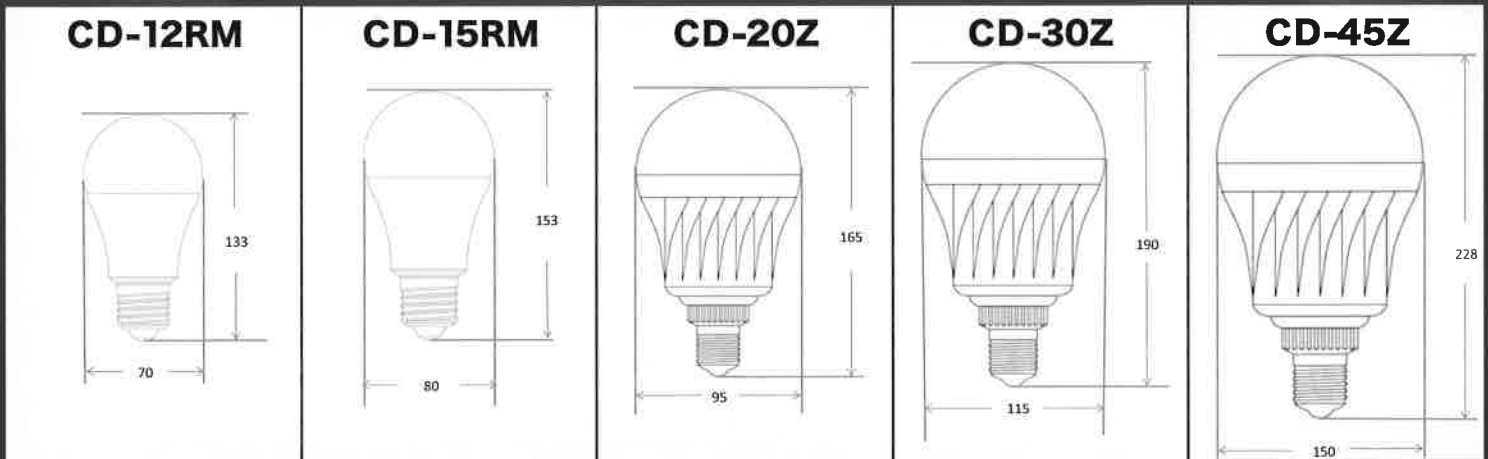

《サイズ》

アイエスケー株式会社

TEL:072-871-8800 FAX:072-871-8922

〒574-0024 大阪府大東市灰塚 6丁目 3-10

ホームページ <http://www.akalook-isk.co.jp>

アイエスケー株式会社製品は品質向上のため外観・仕様など予告なく変更することがありますので御了承ください。

代理店