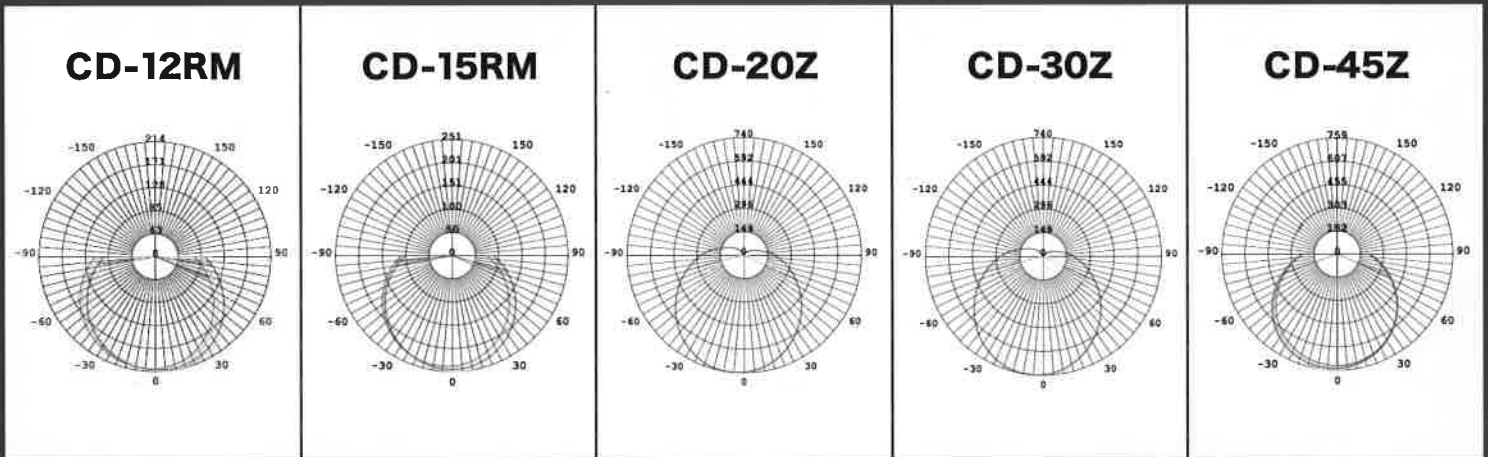

AKALOOK BALL LED

《仕様書》

CD-12RM		CD-15RM		CD-20Z		CD-30Z		CD-45Z	
品番	CD-12RM	品番	CD-15RM	品番	CD-20Z	品番	CD-30Z	品番	CD-45Z
光源色	昼光色	光源色	昼光色	光源色	昼光色	光源色	昼光色	光源色	昼光色
入力電圧(V)	90~240	入力電圧(V)	90~240	入力電圧(V)	90~240	入力電圧(V)	90~240	入力電圧(V)	90~240
消費電力(W)	12	消費電力(W)	15	消費電力(W)	20	消費電力(W)	30	消費電力(W)	45
周波数(Hz)	50/60共用	周波数(Hz)	50/60共用	周波数(Hz)	50/60共用	周波数(Hz)	50/60共用	周波数(Hz)	50/60共用
入力電流(A)	100V 0.12 200V 0.096	入力電流(A)	100V 0.15 200V 0.075	入力電流(A)	100V 0.16 200V 0.08	入力電流(A)	100V 0.31 200V 0.14	入力電流(A)	100V 0.42 200V 0.19
全光束(lm)	1200	全光束(lm)	1580	全光束(lm)	2100	全光束(lm)	3150	全光束(lm)	4700
色温度(K)	6400	色温度(K)	6400	色温度(K)	6400	色温度(K)	6400	色温度(K)	6400
寿命(H)	30000	寿命(H)	30000	寿命(H)	30000	寿命(H)	30000	寿命(H)	30000
照明角度(度)	180	照明角度(度)	180	照明角度(度)	270	照明角度(度)	270	照明角度(度)	270
口金	E26	口金	E26	口金	E26	口金	E39	口金	E39
重量(g)	105	重量(g)	146	重量(g)	270	重量(g)	400	重量(g)	570
保護等級	IP64	保護等級	IP64	保護等級	IP65	保護等級	IP65	保護等級	IP65
価格	オープン	価格	オープン	価格	オープン	価格	オープン	価格	オープン
社名	アイエスケー株式会社	社名	アイエスケー株式会社	社名	アイエスケー株式会社	社名	アイエスケー株式会社	社名	アイエスケー株式会社

《配光曲線図》