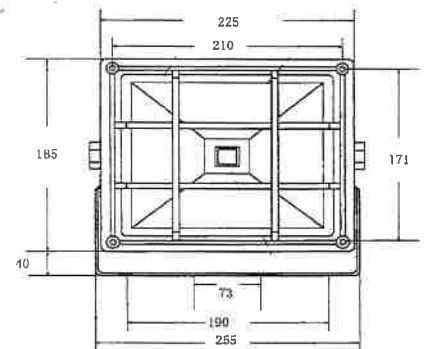

AKALOOK

投光器 LED

チャレンジ
25

CS-30
消費電力 30W

CS-50
消費電力 50W

- ポッキンプラグ付き (5M コード)
- ガード&万力セット
- 防水規格 IP65
- 防塵・防雨型

〈仕様表〉

防塵・防雨型

品番	CS-30	CS-50
定格電圧	AC90-265V	AC90-265V
定格周波数	50/60Hz	50/60Hz
消費電力	30W	50W
照射角度	150度	150度
全光束	3300lm	5300lm
照度1m	940lx昼光色	1780lx昼光色
寿命	40000時間	40000時間
重量	2.5kg	3.8kg
サイズ	W255xH205xD126	W300xH260xD147
保証	一年間	一年間
価格	オープン	オープン

〈サイズ〉

CS-50

CS-30

〈オプション〉

1灯式三脚スタンド
TKS-20

高さ 1285~2285
幅 950

T-01 強力万力
最大70mm 重量600g

アイエスケー株式会社