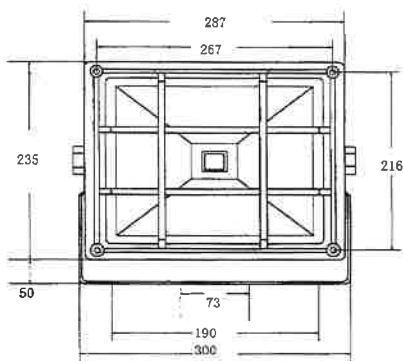

AKALOOK

投光器 LED

チャレンジ
25

CS-30
消費電力 30W

CS-50
消費電力 50W

- ポッキンプラグ付き (5M コード)
- ガード&万力セット
- 防水規格 IP65
- 防塵・防雨型

〈仕様表〉

防塵・防雨型

品番	CS-30	CS-50
定格電圧	AC90-265V	AC90-265V
定格周波数	50/60Hz	50/60Hz
消費電力	30W	50W
照射角度	150度	150度
全光束	3300lm	5300lm
照度1m	940lx昼光色	1780lx昼光色
寿命	40000時間	40000時間
重量	2.5kg	3.8kg
サイズ	W255xH205xD126	W300xH260xD147
保証	一年間	一年間
価格	オープン	オープン

〈サイズ〉

CS-50

CS-30

〈オプション〉

1灯式三脚スタンド
TKS-20

高さ 1285~2285
幅 950

T-01 強力万力
最大70mm 重量600g

アイエスケー株式会社