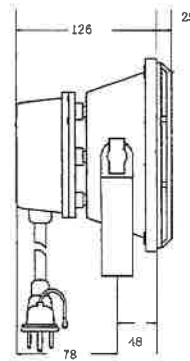

AKALOOK

投光器 LED

チャレンジ
25

CS-30
消費電力 30W

CS-50
消費電力 50W

- ポッキンプラグ付き (5M コード)
- ガード&万力セット
- 防水規格 IP65
- 防塵・防雨型

〈仕様表〉

防塵・防雨型

品番	CS-30	CS-50
定格電圧	AC90-265V	AC90-265V
定格周波数	50/60Hz	50/60Hz
消費電力	30W	50W
照射角度	150度	150度
全光束	3300lm	5300lm
照度1m	940lx昼光色	1780lx昼光色
寿命	40000時間	40000時間
重量	2.5kg	3.8kg
サイズ	W255xH205xD126	W300xH260xD147
保証	一年間	一年間
価格	オープン	オープン

〈サイズ〉

CS-50

CS-30

〈オプション〉

1灯式三脚スタンド
TKS-20

高さ 1285~2285
幅 950

T-01 強力万力
最大70mm 重量600g

アイエスケー株式会社