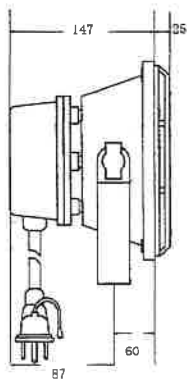

AKALOOK

投光器 LED

チャレンジ
25

CS-30
消費電力 30W

CS-50
消費電力 50W

- ポッキンプラグ付き (5M コード)
- ガード&万力セット
- 防水規格 IP65
- 防塵・防雨型

〈仕様表〉

防塵・防雨型

品番	CS-30	CS-50
定格電圧	AC90-265V	AC90-265V
定格周波数	50/60Hz	50/60Hz
消費電力	30W	50W
照射角度	150度	150度
全光束	3300lm	5300lm
照度1m	940lx昼光色	1780lx昼光色
寿命	40000時間	40000時間
重量	2.5kg	3.8kg
サイズ	W255xH205xD126	W300xH260xD147
保証	一年間	一年間
価格	オープン	オープン

〈サイズ〉

CS-50

CS-30

〈オプション〉

1灯式三脚スタンド
TKS-20

高さ 1285~2285
幅 950

T-01 強力万力
最大70mm 重量600g

アイエスケー株式会社