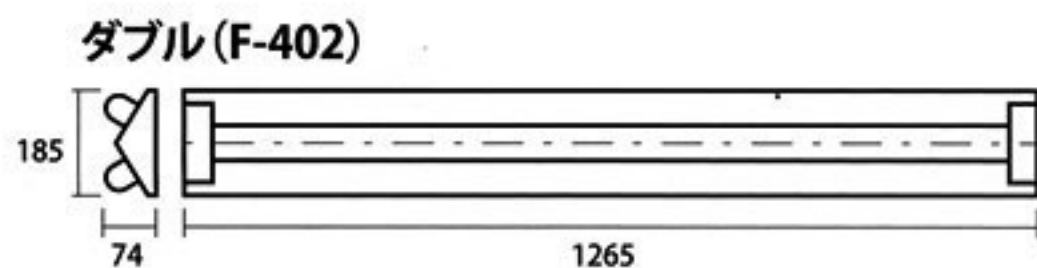

40W
タイプ

20W
タイプ

ecoランプLED

直管形LED蛍光灯

照射角度を
180°
変えられる!
※ID-T8-40Xのみ

- 電気料金約**50%**削減
- CO²排出量約**50%**削減
- **40,000**時間の長寿命
- **パワーLED**使用で明るい
- 電圧フリー **90~240V**
- **カンタン**な施工工事

※当社にて取り付け施工工事致します。

照明器具

●逆富士タイプ

●トラフタイプ

〈仕様〉

	20W	40W	40W(明るいタイプ)
品番	ID-T8-20	ID-T8-40	ID-T8-40X
入力電力	AC90v~240v		
消費電力	10w	20w	24w
寿命	40,000時間		
照射角度	140°		
ソケット口金	G13		
色温度	6000K(昼光色)		
照度(2m)	200lux	350lux	450lux
全光速	800lm	1700lm	2100lm
使用温度	-20℃~45℃		
重量	約200g	約400g	
サイズ	φ28×594	φ28×1210	
カバーの素材	ポリカーボネート		
放熱版	アルミ		
価格	オープン価格		