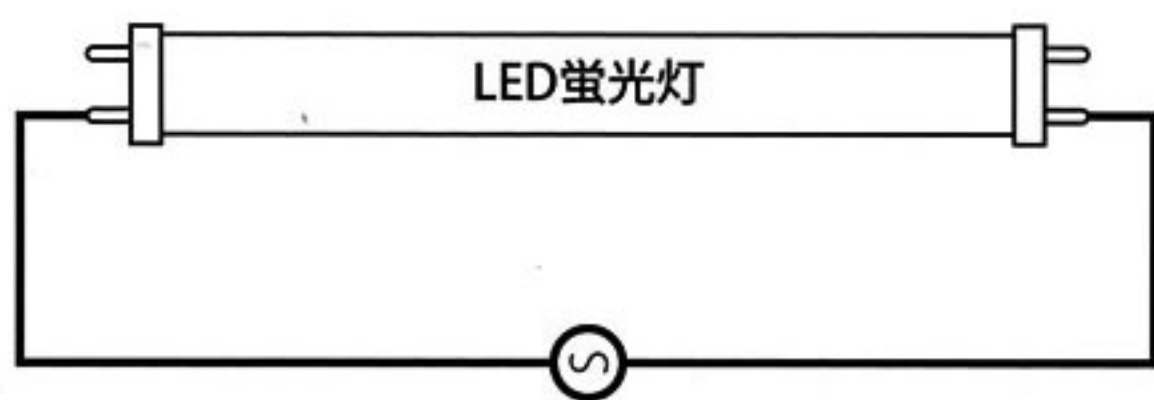

〈配線図〉

- ・AC電源に直引き工事できます。(90v~240v)
- ※当社にて取り付け施工工事致します。