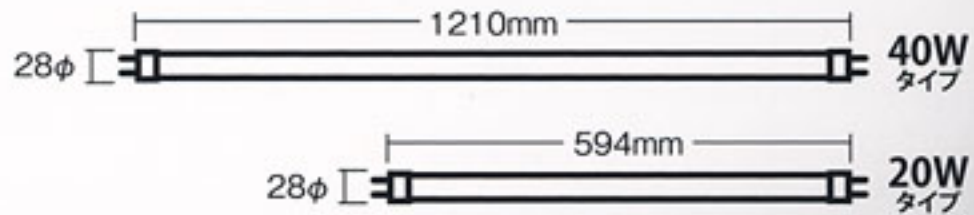

40W
タイプ

20W
タイプ

ecoランプLED

直管形LED蛍光灯

照射角度を
180°
変えられる!
※ID-T8-40Xのみ

- 電気料金約**50%**削減
- CO²排出量約**50%**削減
- **40,000**時間の長寿命
- **パワーLED**使用で明るい
- 電圧フリー **90~240V**
- **カンタン**な施工工事

※当社にて取り付け施工工事致します。

照明器具

●逆富士タイプ

●トラフタイプ

〈仕様〉

	20W	40W	40W(明るいタイプ)
品番	ID-T8-20	ID-T8-40	ID-T8-40X
入力電力	AC90v~240v		
消費電力	10w	20w	24w
寿命	40,000時間		
照射角度	140°		
ソケット口金	G13		
色温度	6000K(昼光色)		
照度(2m)	200lux	350lux	450lux
全光速	800lm	1700lm	2100lm
使用温度	-20℃~45℃		
重量	約200g	約400g	
サイズ	φ28×594	φ28×1210	
カバーの素材	ポリカーボネート		
放熱版	アルミ		
価格	オープン価格		