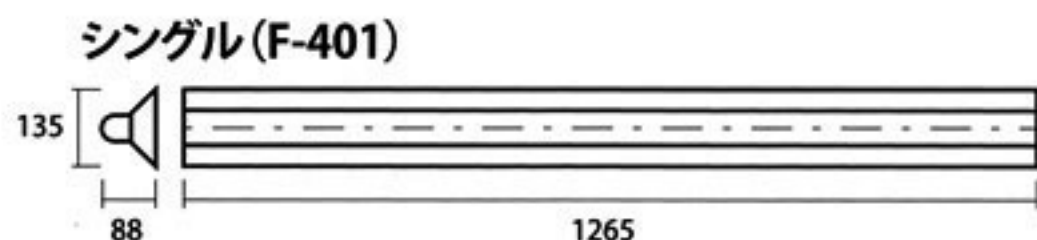

40W
タイプ

20W
タイプ

ecoランプLED

直管形LED蛍光灯

照射角度を
180°
変えられる!
※ID-T8-40Xのみ

- 電気料金約**50%**削減
- CO²排出量約**50%**削減
- **40,000**時間の長寿命
- **パワーLED**使用で明るい
- 電圧フリー **90~240V**
- **カンタン**な施工工事

※当社にて取り付け施工工事致します。

照明器具

●逆富士タイプ

●トラフタイプ

〈仕様〉

	20W	40W	40W(明るいタイプ)
品番	ID-T8-20	ID-T8-40	ID-T8-40X
入力電力	AC90v~240v		
消費電力	10w	20w	24w
寿命	40,000時間		
照射角度	140°		
ソケット口金	G13		
色温度	6000K(昼光色)		
照度(2m)	200lux	350lux	450lux
全光速	800lm	1700lm	2100lm
使用温度	-20℃~45℃		
重量	約200g	約400g	
サイズ	φ28×594	φ28×1210	
カバーの素材	ポリカーボネート		
放熱版	アルミ		
価格	オープン価格		