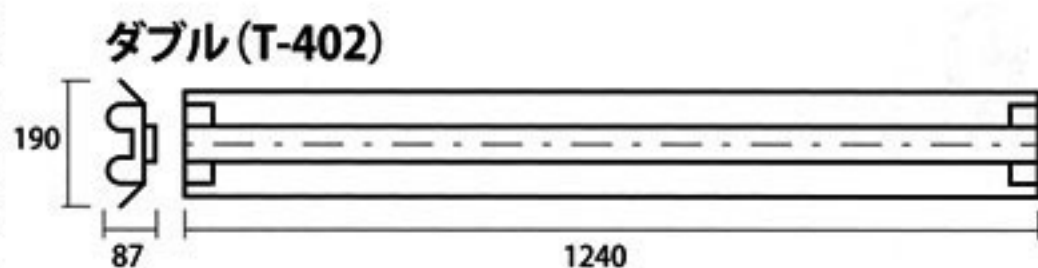

40W
タイプ

20W
タイプ

ecoランプLED

直管形LED蛍光灯

照射角度を
180°
変えられる!
※ID-T8-40Xのみ

- 電気料金約**50%**削減
- CO²排出量約**50%**削減
- **40,000**時間の長寿命
- **パワーLED**使用で明るい
- 電圧フリー **90~240V**
- **カンタン**な施工工事

※当社にて取り付け施工工事致します。

照明器具

●逆富士タイプ

●トラフタイプ

〈仕様〉

	20W	40W	40W(明るいタイプ)
品番	ID-T8-20	ID-T8-40	ID-T8-40X
入力電力	AC90v~240v		
消費電力	10w	20w	24w
寿命	40,000時間		
照射角度	140°		
ソケット口金	G13		
色温度	6000K(昼光色)		
照度(2m)	200lux	350lux	450lux
全光速	800lm	1700lm	2100lm
使用温度	-20℃~45℃		
重量	約200g	約400g	
サイズ	φ28×594	φ28×1210	
カバーの素材	ポリカーボネート		
放熱版	アルミ		
価格	オープン価格		