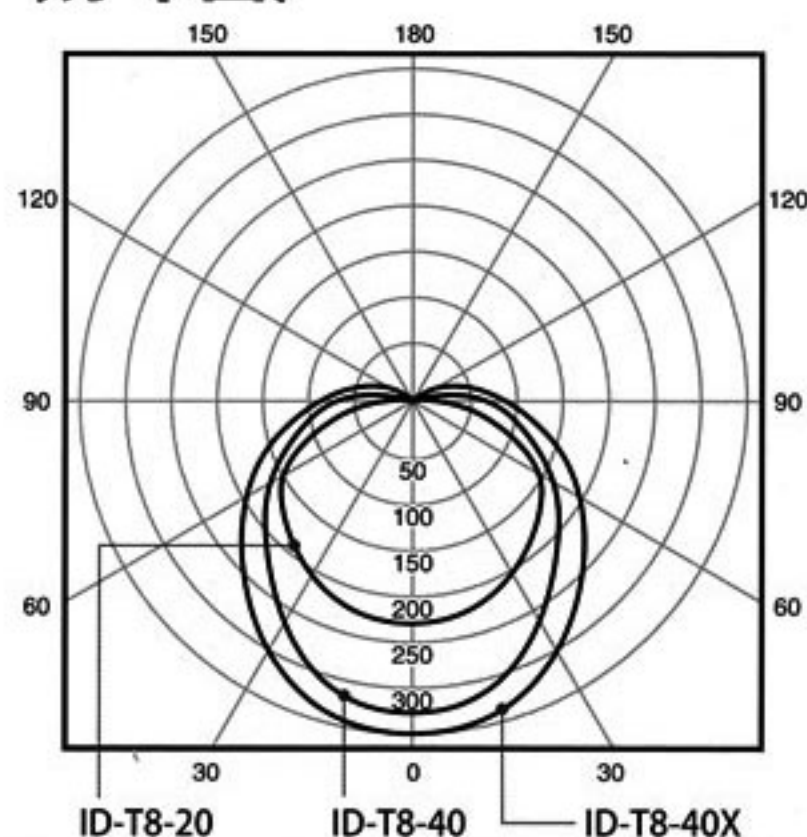

〈分布図〉

アイエスケ-株式会社

TEL: 072-871-8800 FAX: 072-871-8922

〒574-0024 大阪府大東市灰塚6丁目3-10
ホームページ <http://www.akalook-isk.co.jp>

アイエスケ-製品は品質向上等のため外観・仕様など予告なく変更することがありますので御了承ください。